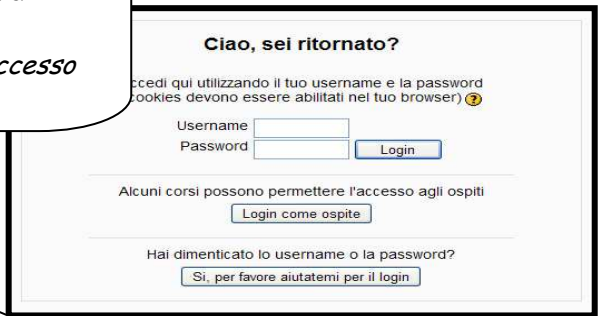

COME RAGGIUNGERLA?

- accendi il tuo pc
- collegati ad internet
- vai all'indirizzo:
<http://edu.portaleintercultura.it>

- clicca la scritta :
- "ISTRUZIONE DOMICILIARE" poi
- clicca la scritta :
- "SCUOLA A DISTANZA"

Bene! Sei arrivata di fronte all'ingresso della scuola (finestra LOGIN).
Ora inserisci la tua *chiave di accesso* personale:

username: *****
password: *****

clicca il pulsante LOGIN ed ... entrata nell'atrio (pagina principale) della tua **SCUOLA A DISTANZA**